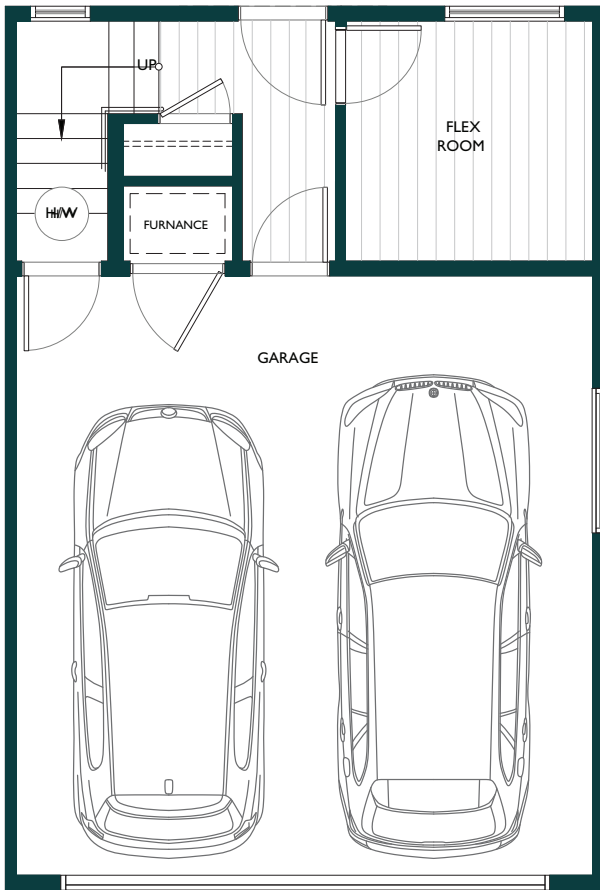

B₁

3 BED + FLEX 3 BATH INTERIOR 1,411 S.F.

LOWER
180 SQ.FT.
+ GARAGE 420 SQ.FT.

MAIN
591 SQ.FT.

UPPER
640 SQ.FT.