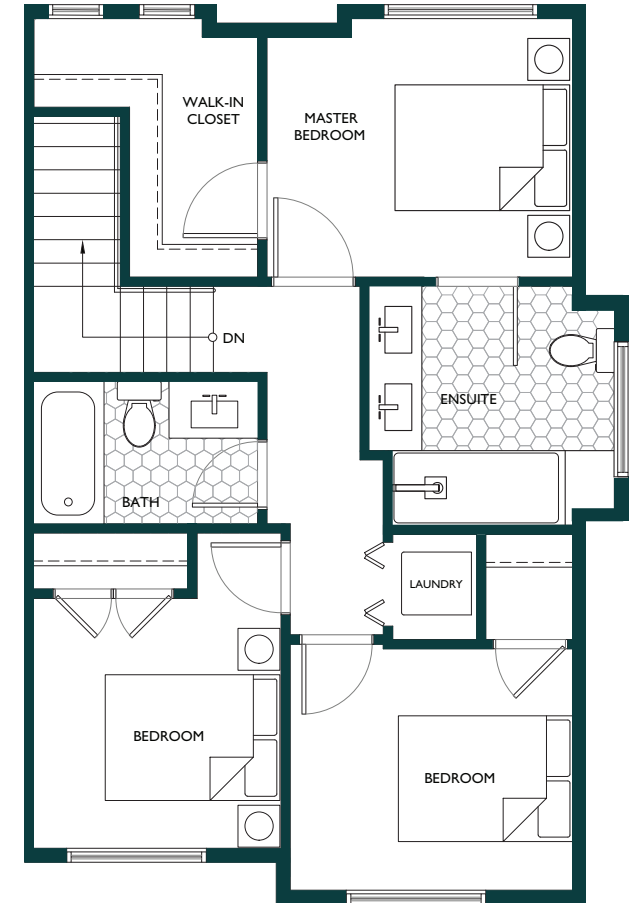

B₁

3 BED + FLEX 3 BATH INTERIOR 1,411 S.F.

LOWER
180 SQ.FT.
+ GARAGE 420 SQ.FT.

MAIN
591 SQ.FT.

UPPER
640 SQ.FT.